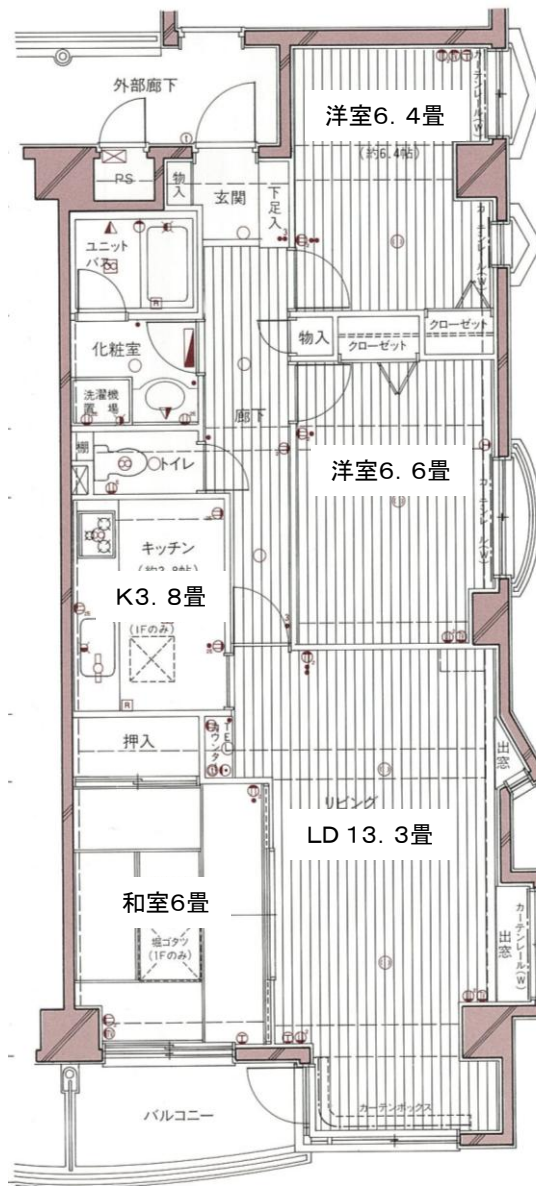

賃貸マンション

グランドヒルズ二番館

●メディカルセンター、筑波大学付属病院、筑波大学に至近！！

●市立吾妻中学校に隣接！

●広々3.8畳システムキッチン

現地案内図

※ 図面と現況が異なる場合は現況を優先させていただきます

種目	賃貸マンション
タイプ	3LDK
賃料	95,000 円
最寄駅	TX つくば駅

物件詳細	所在地	つくば天久保1-10-12
	物件名	グランドヒルズ筑波学園都市
	構造	鉄筋コンクリート造
	専有面積	79.82㎡
	間取り	洋室6.4畳6.6畳 和室6畳 LD13.3畳 K3.8畳
設備	エアコン・浴室乾燥機付ユニットバス	
建築	平成8年築	

賃貸条件	敷金	家賃 2ヶ月分
	礼金	家賃 1ヶ月分
	仲介料	家賃 1ヶ月分 (税別)
	保険料	20,000円
	共益費	無し
	駐車場	別途5,000 (敷地外)